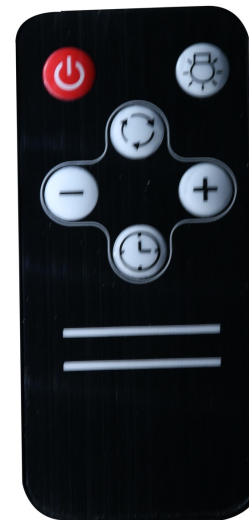

Okap kominowy SHCS-653-B5

Szerokość: 60 cm

Kolor: czarny

Wykończenie: czarne szkło oraz malowana na czarno stal

Klasa efektywności energetycznej: D

Wydajność maksymalna: 425 m³/h

Wydajność na pierwszym biegu: 180 m³/h

Poziom hałasu: 66 dB

Poziom hałasu na pierwszym biegu: 55 dB

Filtr przeciwtłuszczowy: aluminiowy

Zużycie energii roczne: 86 kWh

Sterowanie: dotykowe z pilotem 3 prędkości

Oświetlenie: LED

Tryb pracy: pochłaniacz, wyciąg

Średnica otworu wylotowego: 150 mm

Wymiary opakowania (SxWxG): 65x45x41 cm Waga 11,1 kg

Wyposażenie: instrukcja obsługi w języku polskim, elementy montażowe, zawór zwrotny, redukcja o średnicy 150 mm, obudowa komina, pilot

Filtr węglowy: opcjonalnie (filtr węglowy do okapów serii SHCS)

Kod EAN: 5903133601531

Okap kuchenny ze sterowaniem sensorowym, który dzięki jednolitej powierzchni jest łatwy do utrzymania w czystości. Dzięki uniwersalnemu wyglądowi oraz wykończeniu z czarnego szkła, okap będzie pasował zarówno do tradycyjnych jak i nowoczesnych wnętrz.