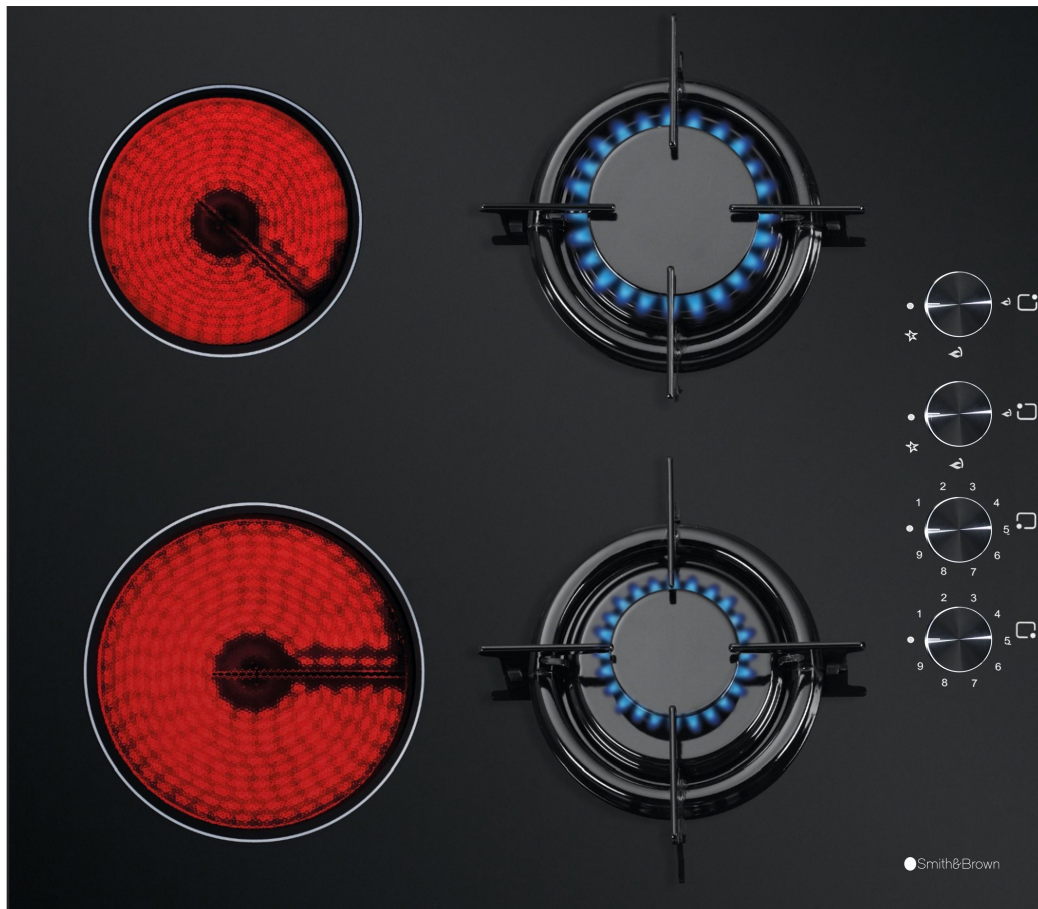

Płyta gazowo-elektryczna SHO-V261-BP4

Szerokość: 60 cm

Kolor: czarny

Wykończenie: czarne szkło

Liczba pól grzejnych: 2 palniki gazowe, 2 pola elektryczne

Ruszt płyty grzewczej: emaliowany

Zapalarka gazu: w pokrętle

Sterowanie: mechaniczne

Zabezpieczenie przeciwwypływowe gazu

Rodzaj obsługiwanego gazu: G30 (LPG), G20 (gaz ziemny)

Wymiar urządzenia w cm (szxgłxw): 60x52x11

Moc pól grzejnych: Palnik gazowy 1 – 1,73kW; Palnik gazowy 2 –

2,12kW; Palnik elektryczny 1 - 140mm, moc 1,2kW; Palnik

elektryczny 2 – 180mm, moc 1,8kW

Kierunek króćca: poziomo

Lokalizacja króćca: prawa

Liczba króćców: 1

Napięcie zasilania (V): 220-240

Wyposażenie: instrukcja obsługi w języku polskim, elementy
montażowe, komplet dysz do zmiany rodzaju gazu na G30 (LPG)